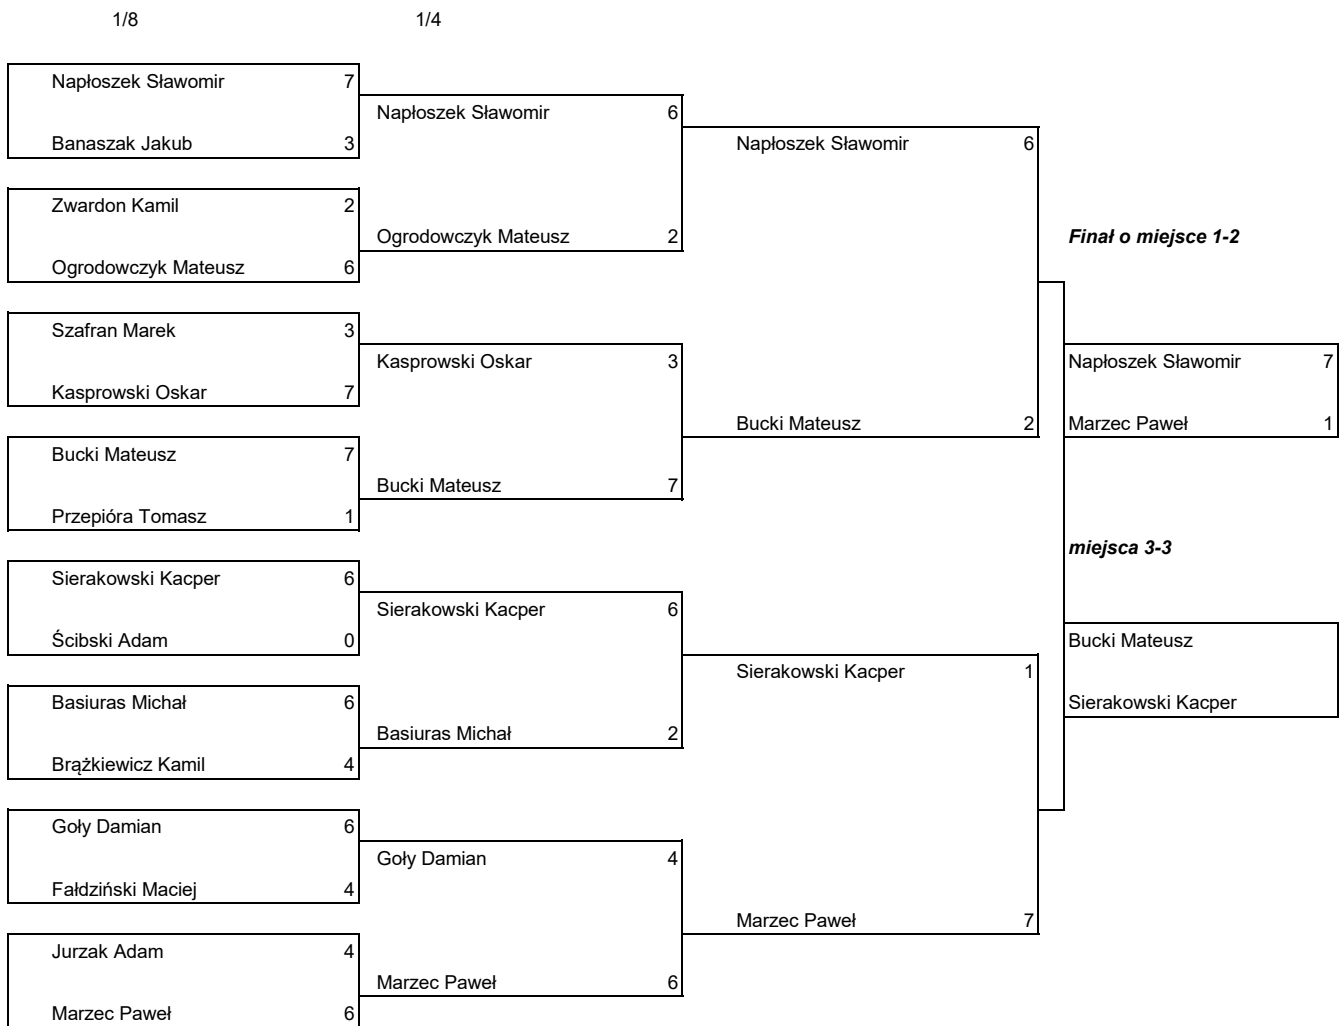

LXXX MISTRZOSTWA POLSKI SENIORÓW - Dąbrowa Tarn. 9-11.09.2016r.

Przebieg pojedynków w rundach eliminacyjnych i finałowych w konk. Ind. Olimp. Runda FITA

mężczyźni

1/48		1/24		1/12		1/6	
35 Bątkiewicz Bartłomiej	6			3 Sierakowski Kacper	6	Sierakowski Kacper	
78 Jurasz Jakub	2	Bątkiewicz Bartłomiej	0				
83 Migocki Michał	0	Wiącek Andrzej	6	Wiącek Andrzej	0		
30 Wiącek Andrzej	6						
19 Ścibski Adam							
94		Ścibski Adam	6				
67 Kot Jakub	0	Malak Mateusz	0	Ścibski Adam	7		
46 Malak Mateusz	6						
51 Miłecki Marcin	6						
62 Jaworski Michał	0	Miłecki Marcin	0	Pękalski Roman	3	Ścibski Adam	
99		Pękalski Roman	6				
14 Pękalski Roman							
11 Basiuras Michał							
102		Basiuras Michał	6				
59 Smoliński Arkadiusz	2	Czernatowicz Krzysztof	2	Basiuras Michał	6	Basiuras Michał	
54 Czernatowicz Krzysztof	6						
43 Malita Kamil	1						
70 Baurowicz Kacper	7	Baurowicz Kacper	1	Starzycki Piotr	5		
91		Starzycki Piotr	7				
22 Starzycki Piotr							
27 Suchoński Michał							
86		Suchoński Michał	0				
75 Karoń Jędrzej	2	Brązkiewicz Kamil	6	Brązkiewicz Kamil	6	Brązkiewicz Kamil	
38 Brązkiewicz Kamil	6						
				6 Bizon Kacper	2		

1/48		1/24		1/12		1/6	
39 Niedźwiedź Maciej	6			7 Goly Damian	7	Goly Damian	
74 Pytlak Tomasz	0	Niedźwiedź Maciej	4				
87		Lerman Juliusz	6	Lerman Juliusz	3		
26 Lerman Juliusz							
23 Przygoda Mirosław							
90		Przygoda Mirosław	7				
71 Kuchta Andrzej	2	Cichy-Choroniewski Rafał	3	Przygoda Mirosław	1	Faldziński Maciej	
42 Cichy-Choroniewski Rafał	6						
55 Kornafel Robert	4						
58 Wardecki Wiktor	6	Wardecki Wiktor	0	Faldziński Maciej	7	Faldziński Maciej	
103		Faldziński Maciej	6				
10 Faldziński Maciej							
15 Kwaczyński Jacek							
98		Kwaczyński Jacek	6				
63 Kurowski Szymon	2	Matanina Jakub	0	Kwaczyński Jacek	4	Jurzak Adam	
50 Matanina Jakub	6						
47 Soboń Hubert	2						
66 Kośla Kamil	6	Kośla Kamil	2	Jurzak Adam	6	Jurzak Adam	
95		Jurzak Adam	6				
18 Jurzak Adam							
31 Skowron Bartosz	6						
82 Smoleń Adrian	2	Skowron Bartosz	2				
79 Jąłowski Krystian	2	Czyż Paweł	6	Czyż Paweł	2	Marzec Paweł	
34 Czyż Paweł	6						
				2 Marzec Paweł	6		

LXXX MISTRZOSTWA POLSKI SENIORÓW - Dąbrowa Tarn. 9-11.09.2016r.

Przebieg pojedynków w rundach eliminacyjnych i finałowych w konk. Ind. Olimp. Runda FITA
mężczyźni